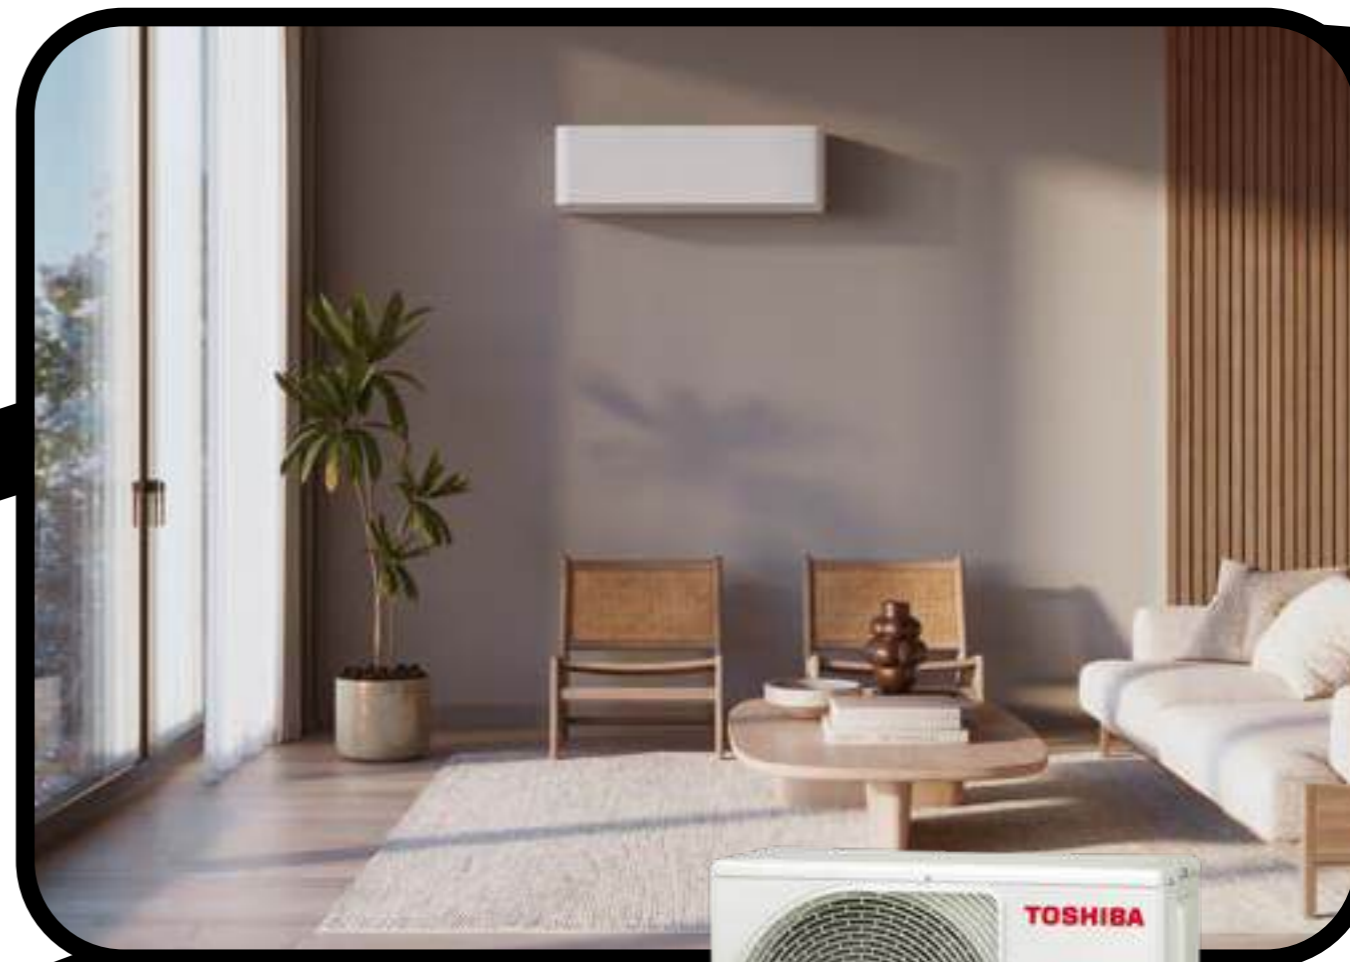

Wygodna obsługa dzięki Wi-Fi

Niezależnie od tego, czy jesteś w domu, czy w podróży, możesz cieszyć się łatwą kontrolą dzięki wbudowanemu adapterowi WiFi. Intuicyjna aplikacja Toshiba Home AC Control pozwala na pełen monitoring i kontrolę oraz programowanie pracy poprzez rozbudowany harmonogram.

Monitoring zużycia energii? A może głosowe sterowanie klimatyzacją? To wszystko i wiele więcej dzięki darmowej aplikacji Toshiba Home AC Control.

Gdzie kształt, kolor i struktura mają znaczenie

Strong defrost