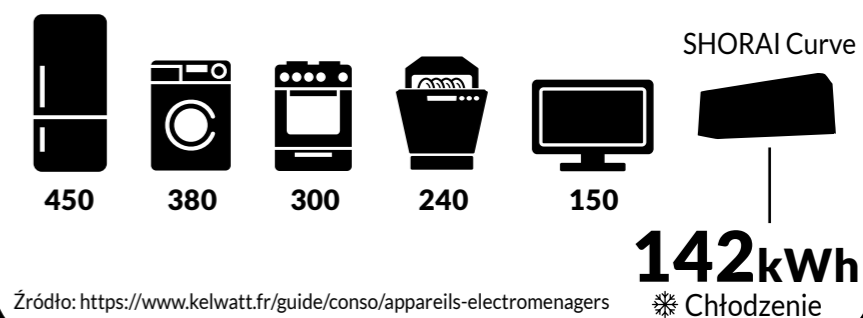

Średnie roczne zużycie energii (kWh)

Źródło: <https://www.kelwatt.fr/guide/conso/appareils-electromenagers>

Stabilne ogrzewanie w każdych warunkach

A+++ dla ogrzewania*

SCOP do 5.1*

poniżej **-20°C**** zwnętrznej temperatury